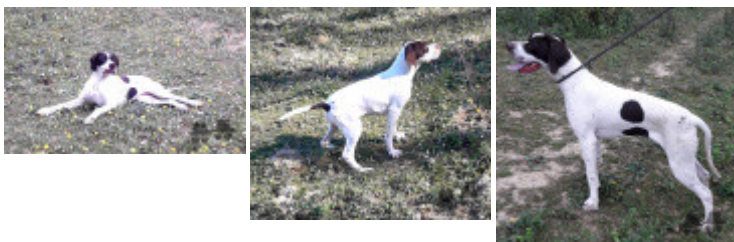

Sang italien (estimation) : 74 %
Estimation des points au pédigrée : 42

Taux de consanguinité (estimation) : 8.9 %

ADEGA DE PASARIN (3,4 X 3) : 0.052734
ZEN DEL FELTRINO (4 X 3) : 0.015747
RIMA DEL SOL DE NAVELINA (4 X 3) : 0.015625
ARDITO DEL VENTO (7,7,7,8,8,8 X 6,7,7,7) : 0.001465
TIP DELLA CISA (8,8,8 X 6,8,8,8) : 0.000519
IPPOCRATE DEL VENTO (7,7,8,8 X 6) : 0.000488
RITA DE FLASKE (6 X 5,6) : 0.000488
ARIA DE LA COTANCE (6 X 5,6) : 0.000488
ENZO DE LA MAZORRA (6 X 5,6) : 0.000488
FAUNO DEL VENTO (8,8,8,8 X 7,7,8,8,8) : 0.000336
TIBET DE LA LEMBAZ (7,8 X 6,7,7) : 0.000305
MARCH DELLA CISA (7 X 6,7) : 0.000122
ESPERIA DEL VENTO (8,8,8 X 7,7,8) : 0.000092
KELLI (8 X 8) : 0.000031
CLASTIDIUM ASTOR (8 X 8) : 0.000031
CLASTIDIUM MIRCO (8 X 7,8) : 0.000031

Note : les données ne sont pas garanties. Elles ont été entrées par les membres sans garantie d'exactitude.