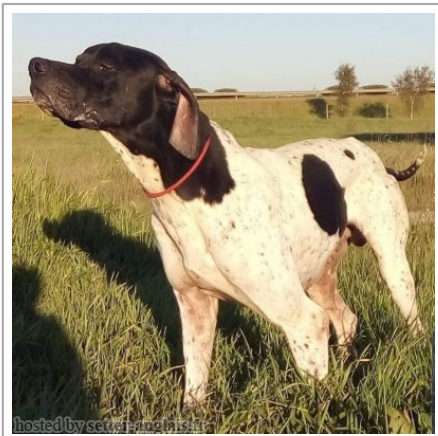

GROSS

2012-03-06 (M) LOE 2091310

Couleur : Blanco-negro / Titres : CH GT, TR, BC

Père
KASTER
 2004-06-07 (M)
 LOI 04107914
 (CH(IT)T)
 - BIANCO NERO TESTA NERA
 TRONCO PU

RIBOT DELLA NOCE 1995-04-25 (M)
 LOI PT189608 (CHIT, CH GQ, CH(IT)T,
 CH(IT)B) - BIANCO NERO MASCHERA
 SIMMETRICA

PETITE 2002-01-08 (F) LOI
 LO0231488 (Ch. Ital. Lav., Camp. Ripr.) -
 BIANCO NERO CON TESTA NERA
 MACCH

CARIDDI DEL VENTO 1987-11-22
 (M) LOI PT153233 (CHIT CHINT) -
 BIANCO ARANCIO
 MASCHERA.ORECCHIE

EDY 1991-08-04 (F) LOI PT171935 -
 BIANCO NERO MASCHERA GRANDI
 MACC