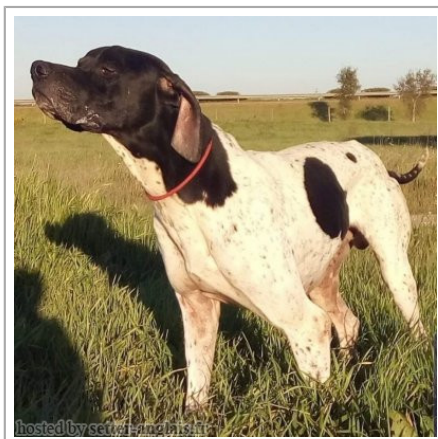

GROSS

2012-03-06 (M) LOE 2091310

Couleur : Blanco-negro / Titres : CH GT, TR, BC

Père
KASTER
 2004-06-07 (M)
 LOI 04107914
 (CH(IT)T)
 - BIANCO NERO TESTA NERA
 TRONCO PU

RIBOT DELLA NOCE 1995-04-25 (M)
 LOI PT189608 (CHIT, CH GQ, CH(IT)T,
 CH(IT)B) - BIANCO NERO MASCHERA
 SIMMETRICA

PETITE 2002-01-08 (F) LOI
 LO0231488 (Ch. Ital. Lav., Camp. Ripr.) -
 BIANCO NERO CON TESTA NERA
 MACCH

CARIDDI DEL VENTO 1987-11-22
 (M) LOI PT153233 (CHIT CHINT) -
 BIANCO ARANCIO
 MASCHERA.ORECCHIE

EDY 1991-08-04 (F) LOI PT171935 -
 BIANCO NERO MASCHERA GRANDI
 MACC