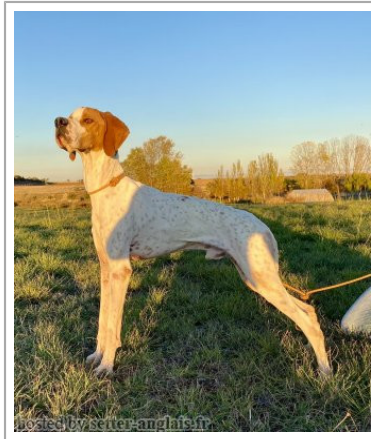

**TRASLOSMONTES ABASCAL**

2019-07-20 (M) LOE 01082019  
 Couleur : Blanco y negro  
[fiche affixe](#)

Père  
**HERCULES DOS BORNES**  
 (M)  
 LOE 2312823

**JASEUS DOS POTINHOS** (M) LOE  
 2296997 - Blanco y naranja