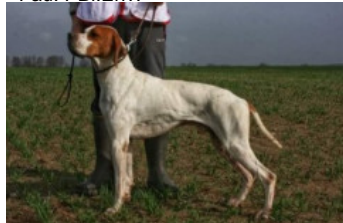

[VITO DE AKELARRE](#)
 (M) LOE 1449221

[SECA DA XEARA](#) (F) LOE 1249143

[ARA DES LLAMPS](#) (F)

[EFFLUVIUM URC](#) (M)

[NUBE DE L'EL BALDIO](#) (F)

Mère
[JENNY DU NAZ DE HE](#)
 2014-10-10 (F)
 LOF 106128/20231
 (CH P, TR)
 - Fau. PBI.Env.