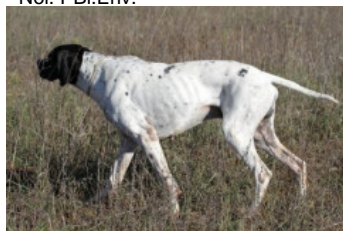

**PALMA**

2019-07-21 (F) LOF 111454  
Couleur : Noi. PBI.Env.

hosted by tangor.net

Père  
**GIRO DE LANDA-GORI**  
2011-05-30 (M)  
LOF 101901/15805  
(TRGQ, CH GQ)  
- Noi. PBI.Env.

**C'XABAL DE LANDA-GORI**  
2007-06-05 (M) LOF 95789/14848 (TR,  
CH P, CHIT, TRGQ, CHR QC) HD-A - Fau.  
PBI.Env.