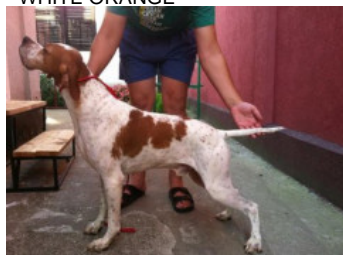

DIAS DELLA PELINEO

(M) BEK 137529
Couleur : WHITE ORANGE
[fiche affixe](#)

Père
[BIG KING DEL DUDA](#)
(M)
BEK 128528
- WHITE ORANGE

[BREK IT INT CH](#) 2003-05-23 (M) LOI
LO03110819 (Camp. Mondiale di Bellezza,
Camp. Ripr.) - BIANCO ARANCIO
MACCHIE AL CORPO

[RAN DEL SOLE](#) 1997-08-25 (M) LOI
LO9827764 (CH IB, Camp. Ripr.) -
BIANCO ARANCIO MASCHERA
ASIMMETR

[FRIK DEL BIONDO](#)
1992-08-10 (M) LOI
PT176564 (CH(I)B) -
BIANCO ARANCIO

[FIABA DEL SOLE](#) 1988-01-04 (F) LOI
PT151046 - BIANCO ARANCIO
MASCHERA SIMMETRI