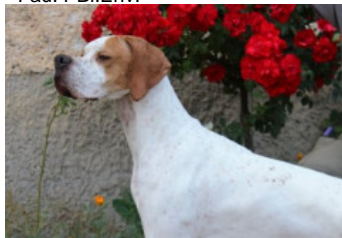

**PEPSI DES GORGES DU REGALON**

2019-06-13 (M) LOF 111281  
Couleur : Noï. PBI.Env. / Dyspl. : A  
[fiche affiche](#)

Père  
**LORD DES GORGES DU REGALON**  
2015-06-01 (M)  
LOF 106994/16975  
(TR)  
- Fau. PBI.Env.