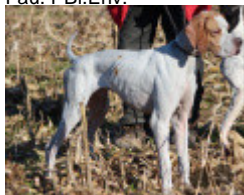

PEPSI DES GORGES DU REGALON

2019-06-13 (M) LOF 111281
 Couleur : Noï. PBI.Env. / Dyspl. : A
[fiche affixe](#)

HOT DES GORGES DU REGALON
 2012-05-26 (M) LOF 103050/16167 -
 Fau. PBI.Env.

Père
LORD DES GORGES DU REGALON
 2015-06-01 (M)
 LOF 106994/16975
 (TR)
 - Fau. PBI.Env.