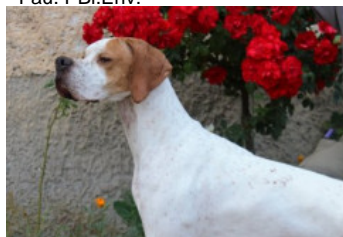

PEPSI DES GORGES DU REGALON

2019-06-13 (M) LOF 111281
 Couleur : Noï. PBI.Env. / Dyspl. : A
[fiche affixe](#)

HOT DES GORGES DU REGALON
 2012-05-26 (M) LOF 103050/16167 -
 Fau. PBI.Env.

Père
LORD DES GORGES DU REGALON
 2015-06-01 (M)
 LOF 106994/16975
 (TR)
 - Fau. PBI.Env.