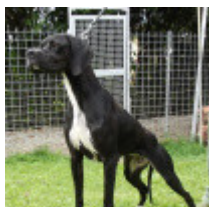

[[Lien...](#)] / Eleveur : Paolo Bampo / Propriétaire : Paolo Bampo (--, bampop@libero.it)

Tatouage : --

Puce : 380260043742058

Estimation des points au pédigrée : 12

Résultats concours

Lieu	Date	Type	Epreuve	N°	Juge	Conducteur	Qualif.	Pts
IT Treviso	2003-09-22	expo			Di M.Domenico		CAC-CACIB	11
Total des points Challenge France 2003								11
IT Isola Vicentina	2025-06-22	expo			Matteo di		R CAC	11
Total des points Challenge France 2025								11
Total des points								22
Coefficients : solo x1, couple x2 / GT x1, GN x2, GS (bécasse, bécassine) x2, GS montagne x3, Printemps x2, Grande Quête x4								