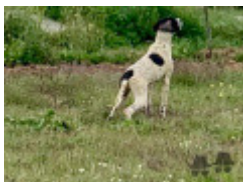

Propriétaire : traslomosmontes RODRIGO (675729552, traslomosmontes@gmail.com)

Sang italien (estimation) : 81 %

Estimation des points au pédigrée : 2

Taux de consanguinité (estimation) : 2.4 %

RIBOT DELLA NOCE (4,5,6 X 5,6,6) : 0.014099
ALTO DEL VENTO (5 X 5) : 0.001953
ARDITO DEL VENTO (4,7,8,8 X 7,8) : 0.001903
FARFALLA DEL VENTO (6,7 X 5) : 0.001465
PANDORA DEL VENTO (5,6 X 6) : 0.001099
FAUNO DEL VENTO (5,7,7,8,8,8,8 X 8,8,8) : 0.001038
ALAMBO' DEL VENTO (5,6 X 6) : 0.000977
PERLA DEL VENTO (6,7,8 X 7) : 0.000427
ASSO DEL VENTO (6,7,8 X 8,8) : 0.000336
ESPERIA DEL VENTO (6,7,7,8,8,8 X 8,8) : 0.000305
HARDY DU BOIS DES PERCHES (7 X 6) : 0.000244
IPPOCRATE DEL VENTO (6,7,8 X 7,8,8,8) : 0.000214
TIBET DE LA LEMBAZ (8 X 7,7,8) : 0.000092
BRANDO DEL VENTO (8 X 8,8) : 0.000061
MARCH DELLA CISA (7 X 8) : 0.000061
ASSO (7,8,8 X 8) : 0.000031

Note : les données ne sont pas garanties. Elles ont été entrées par les membres sans garantie d'exactitude.