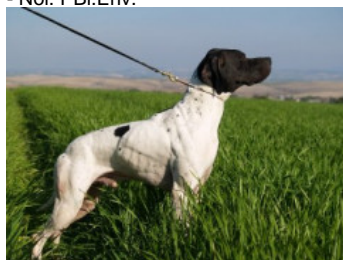

**HISPANIA DEL SOL MARILYN**

2018-09-30 (F) LOE 2451979

Couleur : Blanco y naranja

[fiche affixe](#)

**TITAN** 2001-07-15 (M) LOI  
LO01166881 (CH GQ, CH(IT)T) -  
BIANCO ARANCIO MASCHERA  
CHIUSA E

Père  
**ARISTANI'S KLEMENT**  
2008-10-07 (M)

(CH(IT)T)  
- Noi. PBI.Env.

**PETITE** 2002-01-08 (F) LOI  
LO0231488 (Ch. Ital. Lav., Camp. Ripr.) -  
BIANCO NERO CON TESTA NERA  
MACCH

**RIBOT DELLA NOCE** 1995-04-25 (M)  
LOI PT189608 (CHIT, CH GQ, CH(IT)T,  
CH(IT)B) - BIANCO NERO MASCHERA  
SIMMETRICA