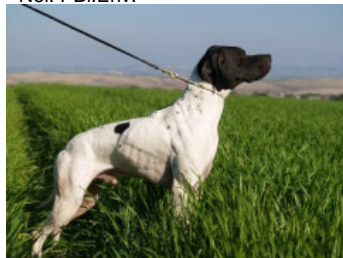

HISPANIA DEL SOL MARILYN

2018-09-30 (F) LOE 2451979

Couleur : Blanco y naranja

[fiche affixe](#)

TITAN 2001-07-15 (M) LOI
LO01166881 (CH GQ, CH(IT)T) -
BIANCO ARANCIO MASCHERA
CHIUSA E

Père
ARISTANI'S KLEMENT
2008-10-07 (M)

(CH(IT)T)
- Noi. PBI.Env.

PETITE 2002-01-08 (F) LOI
LO0231488 (Ch. Ital. Lav., Camp. Ripr.) -
BIANCO NERO CON TESTA NERA
MACCH

RIBOT DELLA NOCE 1995-04-25 (M)
LOI PT189608 (CHIT, CH GQ, CH(IT)T,
CH(IT)B) - BIANCO NERO MASCHERA
SIMMETRICA