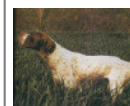

**TIBET DE LA
LEMBAZ** 1982-01-18
(M) SHSB348366 (CH
IB, CHIT, CH GQ)