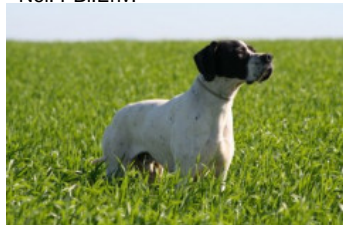

**MAGA DOS POTINHOS**

2016-04-22 (F) 532025

[fiche affixe](#)

Père  
[TIRANO DA XEARA](#)

2006-04-10 (M)  
LOE 1631904  
(CH(ES)T, TR)

- Noi. PBI.Env.

[VITO DE AKELARRE](#) (M) LOE  
1449221

[RIBOT DELLA NOCE](#) 1995-04-25 (M)  
LOI PT189608 (CHIT, CH GQ, CH(IT)T,  
CH(IT)B) - BIANCO NERO MASCHERA  
SIMMETRICA