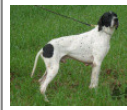

TITAN 2001-07-15 (M) LOI
LO01166881 (CH GQ, CH(IT)T) -
BIANCO ARANCIO MASCHERA
CHIUSA E

ALA 2002-01-08 (F) (CH(IT)T) -
BIANCO NERO CON MASCHERA
FACCIAL

VENTO DEL FRANGIO
1994-07-30 (M) LOI
LO0551732 (CH) -
BIANCO NERO
MASCHERA
SIMMETRICA