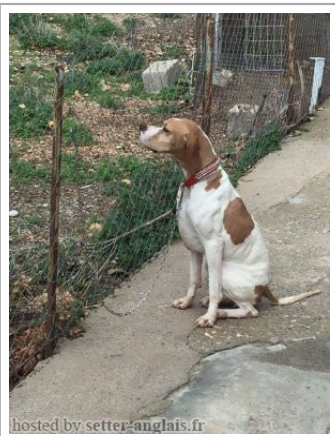

**GINENSIS SCARLET**

2016-04-12 (M) BEK 151666  
Couleur : Orange white  
[fiche affixe](#)

**BREK IT INT CH** 2003-05-23 (M) LOI  
LO03110819 (Camp. Mondiale di Bellezza,  
Camp. Ripr.) - BIANCO ARANCIO  
MACCHIE AL CORPO