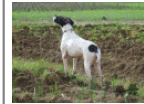

PETITE 2002-01-08 (F)
LOI LO0231488 (Ch. Ital.
Lav., Camp. Ripr.) -
BIANCO NERO CON
TESTA NERA MACCH