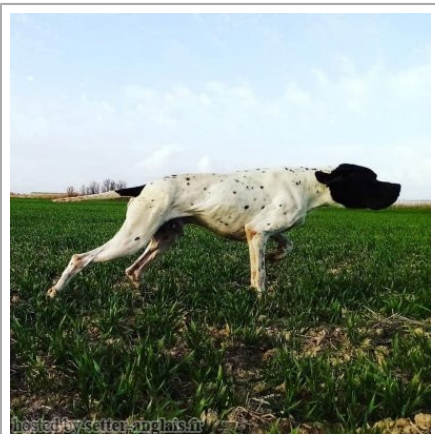

**CAECIUS OBELIX**

2018-07-11 (M) LOE 2438906  
Couleur : Blanco y Negro  
[fiche affixe](#)

**ARISTANI'S KLEMENT** 2008-10-07  
(M) (CH(IT)T) - Noi. PBI.Env.

Père  
**ARISTANI'S KYLER**  
2013-01-01 (M)  
LOI LO1337911  
- BIANCO NERO