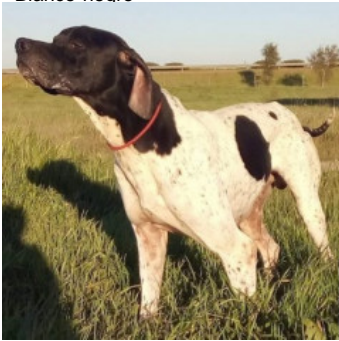

GYPGY DE CASTROGALIA

2019-09-26 (F) LOE 2512474
Couleur : Blanco-negro
[fiche affixe](#)

hosted by setter-anglais.fr

Père
GROSS
2012-03-06 (M)
LOE 2091310
(CH GT, TR, BC)
- Blanco-nearo

KASTER 2004-06-07 (M) LOI
04107914 (CH(IT)T) - BIANCO NERO
TESTA NERA TRONCO PU

FALLA CAMP DE LLIRIA 2010-03-28
(F) LOE 1941278 - Blanco-negro

RIBOT DELLA NOCE 1995-04-25 (M)
LOI PT189608 (CHIT, CH GQ, CH(IT)T,
CH(IT)B) - BIANCO NERO MASCHERA
SIMMETRICA

PETITE 2002-01-08 (F) LOI
LO0231488 (Ch. Ital. Lav., Camp. Ripr.) -
BIANCO NERO CON TESTA NERA
MACCH

ASTRO 2005-07-15 (M) LOF 93352 -
Noi. PBI.Env.

ANNE DE CAMP DE LLIRIA (F) LOE
1575288 - Blanco-negro

CARIDDI DEL VENTO
1987-11-22 (M) LOI
PT153233 (CHIT CHINT) -
BIANCO ARANCIO
MASCHERA, ORECCHIE

EDY 1991-08-04 (F) LOI
PT171935 - BIANCO
NERO MASCHERA
GRANDI MACC