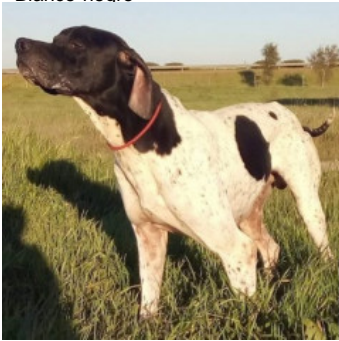

**GRISSON DE CASTROGALIA**

(M) LOE 000003  
Couleur : Blanco-negro  
[fiche affixe](#)

hosted by setter-anglais.fr

Père  
**GROSS**  
2012-03-06 (M)  
LOE 2091310  
(CH GT, TR, BC)  
- Blanco-negro

**KASTER** 2004-06-07 (M) LOI  
04107914 (CH(IT)T) - BIANCO NERO  
TESTA NERA TRONCO PU

**FALLA CAMP DE LLIRIA** 2010-03-28  
(F) LOE 1941278 - Blanco-negro

**RIBOT DELLA NOCE** 1995-04-25 (M)  
LOI PT189608 (CHIT, CH GQ, CH(IT)T,  
CH(IT)B) - BIANCO NERO MASCHERA  
SIMMETRICA

**PETITE** 2002-01-08 (F) LOI  
LO0231488 (Ch. Ital. Lav., Camp. Ripr.) -  
BIANCO NERO CON TESTA NERA  
MACCH