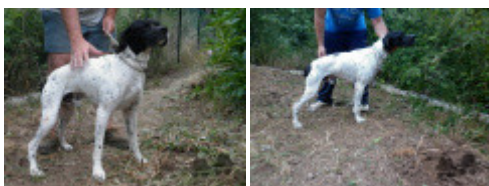

Sang italien (estimation) : 100 %
Estimation des points au pédigré : 24

Taux de consanguinité (estimation) : 2 %

FAUNO DEL VENTO (5 X 5,6,6,7,7,7,8,8) : 0.006348
ESPERIA DEL VENTO (5 X 6,6,6,7,7,7,8,8) : 0.004883
OLIMPIA DEL VENTO (6,7 X 7,7,7,7,7,8,8,8,8,8,8) : 0.002075
CLASTIDIUM ISLO (7,7,7,8,8,8 X 8,8,8,8,8,8) : 0.001282
CLASTIDIUM PITER (7,7,7,8 X 6) : 0.000854
SERNOS DEL BOCIA (6 X 6,7,7,7,8,8,8,8,8,8,8) : 0.000854
CLASTIDIUM ZELLA (6,7 X 6) : 0.000824
FERREOS TOM (7,8,8,8,8,8 X 7,8,8) : 0.000610
UGANDA DEL VENTO (6 X 6,7,7,8,8,8,8,8,8,8) : 0.000610
EDO DELL'AZOR (7 X 7,7,8,8,8) : 0.000427
BOSS DEL GUERCIO (6 X 7,7,7,7,8,8,8,8) : 0.000366
CLASTIDIUM POCKER (6,7,8 X 7) : 0.000244
FAVENTIAE ZAMPALO (7 X 7,7,8,8,8) : 0.000122
BRIGITT (7 X 8) : 0.000061

Note : les données ne sont pas garanties. Elles ont été entrées par les membres sans garantie d'exactitude.