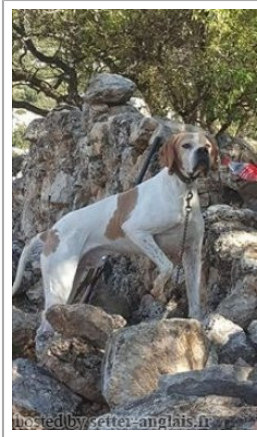

**BARCA LION DI CHORJAVON**

2015-06-22 (M) LOF KIF-EP-1762  
 Couleur : Fau.PBl.Env.  
[fiche affixe](#)

Père  
GANDI  
 (M)  
 LOF KIF-EP-0873  
 - Fau.PBl.Env.

SEMEGHINI VLADI 2002-11-23 (M)  
 LOI LO0326795 (Ch Int. Lav. (CHIT), Ch  
 Ital. Lav. (CH T), CH(I)B, CH IB, CH P) HD-B -  
 BIANCO ARANCIO

DANSK DYNASTY ELSA (F) LOF  
 2724250

RONALDO 1997-04-27 (M) LOI  
 PT198492 (CH IGQ, TR, CH(IT)T, CH IT) -  
 BIANCO NERO MASCHERA  
 MACCHIE COR

SEMEGHINI LULMA 1996-10-13 (F)  
 LOI PT195502 (Ch. Ital. Lav., Camp. Ripr.) -  
 BIANCO ARANCIO