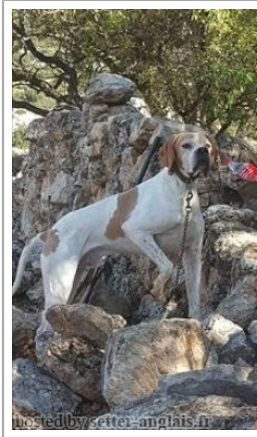

**BARCA LION DI CHORJAVON**

2015-06-22 (M) LOF KIF-EP-1762  
 Couleur : Fau.PBl.Env.  
[fiche affixe](#)

Père  
GANDI  
 (M)  
 LOF KIF-EP-0873  
 - Fau.PBl.Env.

SEMEGHINI VLADI 2002-11-23 (M)  
 LOI LO0326795 (Ch Int. Lav. (CHIT), Ch Ital. Lav. (CH T), CH(I)B, CH IB, CH P) HD-B - BIANCO ARANCIO

DANSK DYNASTY ELSA (F) LOF 2724250

RONALDO 1997-04-27 (M) LOI PT198492 (CH IGQ, TR, CH(IT)T, CH IT, CH IB) - BIANCO NERO MASCHERA MACCHIE COR

SEMEGHINI LULMA 1996-10-13 (F) LOI PT195502 (Ch. Ital. Lav., Camp. Ripr.) - BIANCO ARANCIO