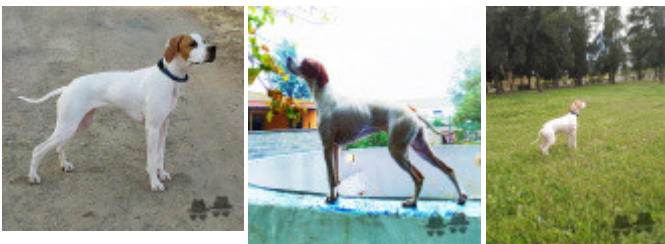

Eleveur : FRANCISCO GÓMEZ GONZÁLEZ / Propriétaire : ADRIÁN SUÁREZ REINA (+34651187997, adriansuarezreina@gmail.com)
Puce : 941000023379280
Sang italien (estimation) : 71 %
Estimation des points au pédigrée : 26

Taux de consanguinité (estimation) : 1.6 %

TIBET DE LA LEMBAZ (6,6,7,7 X 6,6,6,7) : 0.005127
ARDITO DEL VENTO (6 X 6,6,6,7) : 0.001709
PUCE DU SAMOURAI (6,6,7,7 X 6) : 0.001465
MARCH DELLA CISA (5 X 6,8,8) : 0.001465
FAUNO DEL VENTO (7,7,8,8 X 7,7,7,7,8,8,8) : 0.001404
ESPERIA DEL VENTO (7,8,8,8 X 7,7,8,8,8,8,8,8) : 0.001312
IPPOCRATE DEL VENTO (6 X 6,7) : 0.000732
TIP DELLA CISA (6,6,7 X 8,8) : 0.000610
ASSO DEL VENTO (8,8 X 7,7,8,8,8,8,8,8) : 0.000488
AMOIA DEL VENTO (7 X 6,7) : 0.000366
CLASTIDIUM MIRCO (8,8 X 7,8) : 0.000183
ZENIT DEL VENTO (8 X 6) : 0.000122
DREK DELLA CISA (8 X 7,8) : 0.000092
TANIS DE LA DUNE AUX OYATS (8 X 7,8) : 0.000092
KELLI (7 X 8) : 0.000061
CLASTIDIUM ISLO (8,8 X 8) : 0.000061
CHIM (7,7 X 8) : 0.000061
GLENDA DELLA CISA (7,7 X 8) : 0.000061
CLASTIDIUM ASTOR (7 X 8) : 0.000061
ADONE (8 X 8,8) : 0.000061
LILLA DEL VENTO (8 X 8) : 0.000031

Note : les données ne sont pas garanties. Elles ont été entrées par les membres sans garantie d'exactitude.