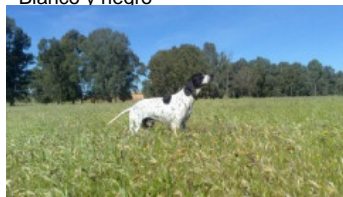

NAYA DE VECRIS

2018-12-03 (F) LOE 2452044
Couleur : Blanco y naranja
[fiche affixe](#)

hosted by: setter-anglais.fr

Père
SELVALABARI ANDY
2009-05-29 (M)
LOE 1903478
((CH.IT.),(TR.PR.),(TR.CP.),(CH.N.PR.
ESPAÑA),(CH.N.CP.ES)HD-A

- Blanco y negro

PUJOL DEL ESTILO Y PASION (M)
LOE 1632619

ASTRA (F) LOE 1620215 - Blanco y negro

BILL 2001-01-10 (M) LOI LO0179397
(Ch. Int. Lav., CH GQ, Camp. Ripr., Ch. Ital. Lav.) - BIANCO ARANCIO

OTERO DEL SOLE (F) LOI 03117481

PERSON DE L'ISLE D'ALZEE
1999-05-05 (M) LOF 83151 (CH GQ)

SIRA DE LA MAZORRA (F) LOE 1257124 - Blanco y naranja

CESARE DELLA RIVAZZA
1997-08-03 (M) LOI 98/53609 -
BIANCO ARANCIO MASCHERA
SIMMETRI

AMBRA 1992-04-24 (F) LOI PT177644 - BIANCO ARANCIO

RIALTO DEL VENTO
1996-10-28 (M) LOI LO9814008 (Camp. Ripr.)
- BIANCO NERO
TESTA NERA

MACCHIA T

DIDI DEL SOLE 1999-04-07 (F) LOI LO99181562 - BIANCO FEGATO TESTA DI MORO PUNT

IZARD DE CHAMPOTI
1993-07-03 (M) LOF 71157/9627 (CHIT, CHGB (CHGQ) Tr GB, CH (CIT)) - Fau. PBI.Env.

GIPSY DE VASSIVIERE
1991-08-22 (F) LOF 67460/10501 (CH IB, CH GQ, CHIT, TR) - Noi.

PBI.Env.

IZARD DE CHAMPOTI
1993-07-03 (M) LOF 71157/9627 (CHIT, CHGB (CHGQ) Tr GB, CH (CIT)) - Fau. PBI.Env.

OXA DE LA MAZORRA 1990-01-01 (F) LOE 01012356 - Blanco y naranja