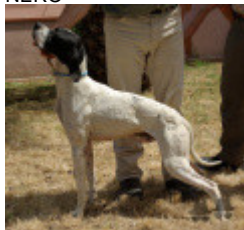

OLGA TOU TAENARU

2018-08-25 (F) LOI 167548
Couleur : White orange
[fiche affixe](#)

hosted by tangor.net

[APOLLO](#) 2008-02-11 (M) - BIANCO NERO

Père
[ZORAN DE L'ESCALAYOLE](#)
2022-05-19 (M)
BEK 114745
- white black

[AMADA](#) (F) BEK 088317 - white black

[FIANO DEL VOLTURNO](#) 2002-03-29 (M) LOI LO02159092 (CH GQ, Ch. Ital. Lav., Camp. Ripr., Ch. Int. Lav.) - BIANCO NERO

[OLGA](#) 2001-03-27 (F) LOI LO01133406 - BIANCO ARANCIO