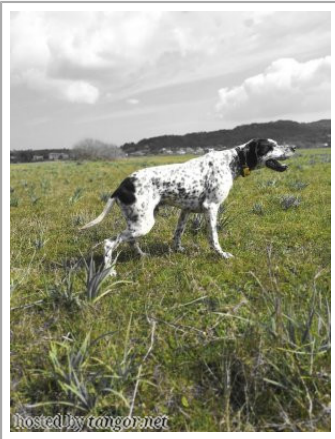

TSIRIGAKIS ARCO

2015-05-11 (M) BEK 142664
Couleur : WHITE BLACK
[fiche affixe](#)

hosted by tangor.net

Père
SANTSO ALIMARI
2012-03-21 (M)
BEK 116567
- WHITE ORANGE

MANDRAKE OF MATHIOPOULOS
2008-12-28 (M) BEK 083020 - WHITE
BLACK