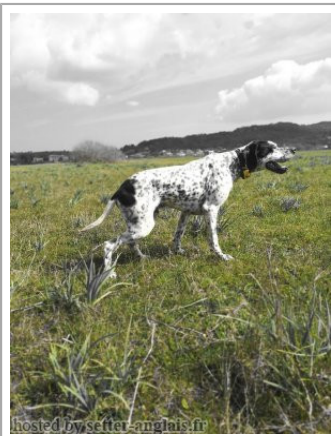

**TSIRIGAKIS ARCO**

2015-05-11 (M) BEK 142664  
Couleur : WHITE BLACK  
[fiche affixe](#)

Père  
**SANTSO ALIMARI**  
2012-03-21 (M)  
BEK 116567  
- WHITE ORANGE

**MANDRAKE OF MATHIOPOULOS**  
2008-12-28 (M) BEK 083020 - WHITE BLACK

**JESSI** 2009-07-20 (F) BEK 089107 - WHITE ORANGE

Mère  
**ANTHIA DE SILVA DENSA**  
(F)  
BEK 120348  
- WHITE BLACK

**DEQ** 2006-11-24 (M) BEK 066268 - WHITE BLACK

**ARTEMIS TOU GIAPPOU** (F) BEK 094217 - WHITE BLACK