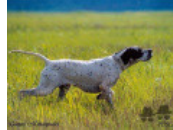

ICARO (M) BEK 013726 - WHITE
BLACK

TOSCA (F) BEK 019539