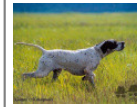

HORACE DEL VOLTURNO (M) BEK
006525

TOSCA (F) BEK
019539