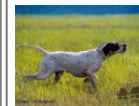

JESSI 2009-07-20 (F) BEK 089107 -
WHITE ORANGE

ICARO (M) BEK 013726 - WHITE
BLACK

TOSCA (F) BEK 019539

ARION (M) BEK 051365 - WHITE
BLACK

ARSA (F) BEK 029807 - WHITE
ORANGE

HORACE DEL VOLTURNO (M) BEK
006525