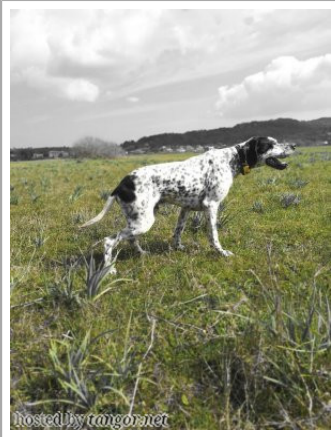

**TSIRIGAKIS ARCO**

2015-05-11 (M) BEK 142664  
Couleur : WHITE BLACK  
[fiche affixe](#)

hosted by tangor.net

Père  
**SANTSO ALIMARI**  
2012-03-21 (M)  
BEK 116567  
- WHITE ORANGE

**MANDRAKE OF MATHIOPOULOS**  
2008-12-28 (M) BEK 083020 - WHITE  
BLACK

Eleveur : TSIRIGAKIS KONSTANTINOS / Propriétaire : TSIRIGAKIS KONSTANTINOS  
 Taille : 62 cm  
 Sang italien (estimation) : 72 %