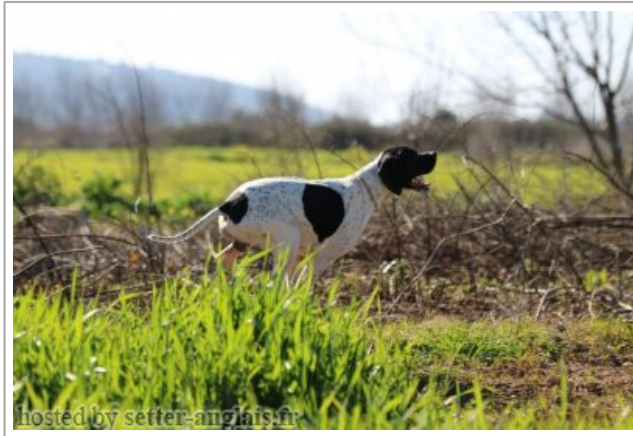

**NAZARO ANTONIO ZELL BRANCCO**

2017-04-25 (M) LOI JR708178PO  
 Couleur : Black and white  
[fiche affixe](#)

hosted by setter-anglais.fr

Père  
IVAN DELLA CERVARA  
 2014-07-02 (M)  
 LOI LO14129857  
 - BIANCO NERO