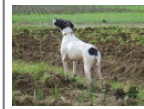

PETITE 2002-01-08 (F)
LOI LO0231488 (Ch. Ital.
Lav., Camp. Ripr.) -
BIANCO NERO CON
TESTA NERA MACCH