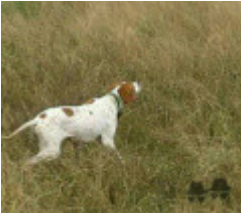

ÑURY DE LOS HARAVECOS

2014-11-29 (F) FCA23342
Couleur : blanco naranja

Père A 2012-09-05 (M) FCA22327 - blanco naranja	TRIP DEL SARGIADAE 2009-11-20 (M) LOI LO1010337 - BIANCO NERO 	TITAN 2001-07-15 (M) LOI LO01166881 (CH GQ, CH(IT)T) - BIANCO ARANCIO MASCHERA CHIUSA E 	RIBOT DELLA NOCE 1995-04-25 (M) LOI PT189608 (CHIT, CH GQ, CH(IT)T, CH(IT)B) - BIANCO NERO MASCHERA SIMMETRICA 
	inconnu	RIKA DE LA PALMOSA 2006-05-03 (F) LOI LO106405 - BIANCO - NERO 	JAGA 1998-02-20 (F) LOF 98137098 - BIANCO NERO 
Mère TAMBA DE LOS HARAVECOS (F) FCA20320 - blanco negro	inconnu	inconnu	inconnu
	inconnu	inconnu	inconnu
	inconnu	inconnu	inconnu
	inconnu	inconnu	inconnu
	inconnu	inconnu	inconnu
	inconnu	inconnu	inconnu

Propriétaire : anibal cicconi
Tatouage : 23342
Sang italien (estimation) : 25 %
Estimation des points au pédigrée : 3

Note : les données ne sont pas garanties. Elles ont été entrées par les membres sans garantie d'exactitude.