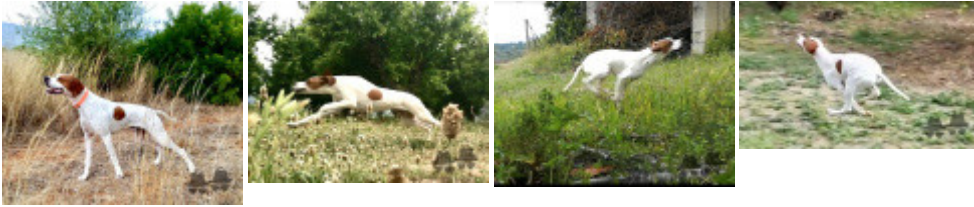

**IBERO ESPIRIT DEL VENT**

2019-11-11 (M) LOE 07092020  
 Couleur : Blanco y naranja  
[fiche affixe](#)

Père <a href="#">BLASS ESPIRIT DEL VENT</a> 2011-12-31 (M) LOE 07092019 - Blanco y negro	inconnu	inconnu	inconnu	
		inconnu	inconnu	
	inconnu	inconnu	inconnu	
		inconnu	inconnu	
Mère <a href="#">ADA DEL ESTILO Y PASION</a> 2017-06-12 (F) LOE 2385650 HD-B - Blanco y negro	<a href="#">UNO DE MONTEMEAO</a> (M) LOE 09-273355-14	<a href="#">BISBAL DEL ESTILO Y PASION</a> (M) LOE	<a href="#">RONALDO DEL ESTILO Y PASION</a> (M) LOE 1349648 - Blanco y negro	
		<a href="#">XE DOS POTINHOS</a> (F) LOE	<a href="#">SARA</a> (F) LOE 1266685 - Blanco y negro	
	<a href="#">DEA DEL ESTILO Y PASION</a> (F) LOE 2161056	<a href="#">TIRANO DA XEARA</a> 2006-04-10 (M) LOE 1631904 (CH(ES)T, TR) - Noi. PBI.Env.		<a href="#">VEN DE AKELARRE</a> (M) LOE 1498736 - Blanco y negro
				<a href="#">UNA DOS POTINHOS</a> (F) LOP 304681 - Blanco y negro
		<a href="#">JANA DEL ESTILO Y PASION</a> (F) LOE 1807013		<a href="#">VITO DE AKELARRE</a> (M) LOE 1449221
				<a href="#">SECA DA XEARA</a> (F) LOE 1249143
			<a href="#">TITAN</a> 2001-07-15 (M) LOI LO01166881 (CH GQ, CH(IT)T) - BIANCO ARANCIO MASCHERA CHIUSA E	
			<a href="#">ALBA DEL ESTILO Y PASION</a> (F) LOE 1349642	

Eleveur : raul mascarell / Propriétaire : raul mascarell  
 Sang italien (estimation) : 31 %  
 Estimation des points au pédigrée : 2

Note : les données ne sont pas garanties. Elles ont été entrées par les membres sans garantie d'exactitude.