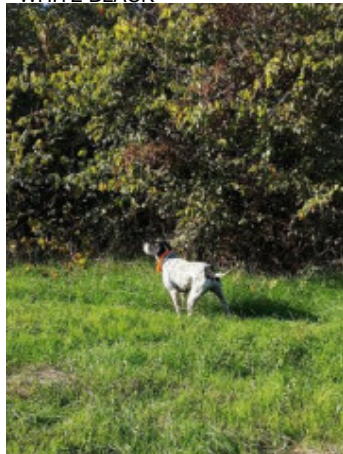

NADIR DI IOANNINA (M) BEK
067965

LENA SAN MARETA (F) BEK 052804
- WHITE BLACK

BONFANTE'S NADIR 2001-06-12 (M)
LOI LO01201781 - BIANCO NERO

GINA SAN MARETA (F) BEK 045518
- Blanco y negro

ROK (M) BEK 020173 - WHITE
BLACK

KIRA VON DER POSTCHWAIGE (F)
BEK 036859

OMAR DEL SOLE CH 1997-06-01 (M)
LOI LO989993 (Ch. Ital. Lav.) - BIANCO
NERO MASCHERA SIMMETRICA

UNA DEL SOLE 1998-03-09 (F) LOI
LO98141560 - BIANCO NERO
MASCHERA SIMMETRICA

ROK (M) LOE

PALAZIENSIS TANIA 2001-10-01 (F)
LOI LO01203998 - BIANCO NERO

PALAZIENSIS ORSO (M) BEK
012999

BESSY ILISSOS (F) BEK 006262

inconnu

inconnu

ICARO (M) BEK 013726 - WHITE
BLACK

TOSCA (F) BEK
019539

ARION (M) BEK
051365 - WHITE
BLACK

ARSA (F) BEK 029807 -
WHITE ORANGE

TOM (M) BEK 049179 - WHITE
BLACK

ARSA (F) BEK 029807 -
WHITE ORANGE

GERONIMO (M) BEK
068597

GLENDA TOU GIAPPOU (F) BEK
055729 - WHITE BLACK

Mère
TSIRIGAKIS ANDORA
2015-05-11 (F)
BEK 142668
(CH.GR)
- WHITE BLACK