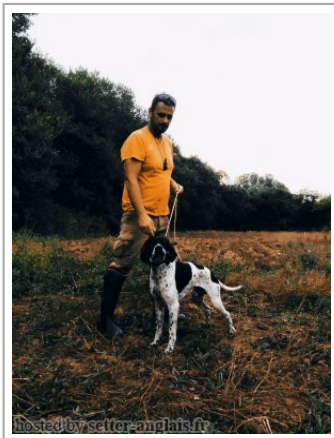

TSIRIGAKIS HUGH HEFNER

(M) BEK 181847
Couleur : WHITE BLACK
[fiche affixe](#)

Père
NEVER DI IOANNINA
(M)
BEK 119094
- WHITE BLACK

NADIR DI IOANNINA (M) BEK 067965

LENA SAN MARETA (F) BEK 052804
- WHITE BLACK