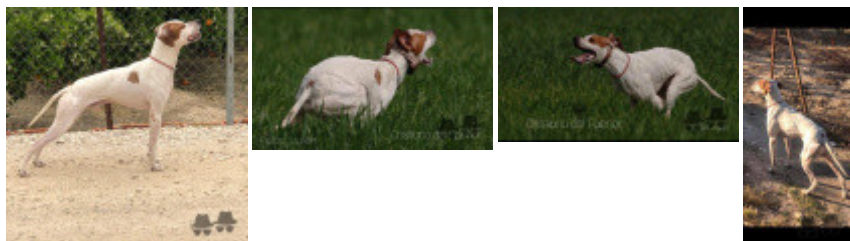

Propriétaire : ENRIQUE PERERA
Sang italien (estimation) : 100 %
Estimation des points au pédigrée : 30

Taux de consanguinité (estimation) : 9.5 %

MILORD DI GROPPPO (3 X 3) : 0.031250
RIBOT DELLA NOCE (4 X 4,4) : 0.016113
EDY (5,5 X 4,5,5) : 0.011719
HARDY DU BOIS DES PERCHES (4,4,6 X 4) : 0.009766
FAUNO DEL VENTO (6,6,7,7,7,8,8,8 X 6,6,7,7,7) : 0.004944
ESPERIA DEL VENTO (7,7,7,7,7,7,8 X 6,7,7,7,7,7,7) : 0.004883
ASSO DEL VENTO (6,7,7,7,8,8 X 6,7,7,7,7) : 0.004028
CARIDDI DEL VENTO (5,5 X 5,5) : 0.003906
ARDITO DEL VENTO (5,5,6,7 X 5) : 0.003021
IALA DEL CELO (4,6 X 4) : 0.002136
SERNOS DEL BOCIA (7,7,8,8,8,8,8 X 7,7,8,8,8,8,8) : 0.000824
OLIMPIA DEL VENTO (8,8,8,8,8,8,8 X 7,8,8,8,8,8,8,8,8) : 0.000732
UGANDA DEL VENTO (7,7,8,8,8,8 X 7,7,8,8,8,8) : 0.000305
TIP DELLA CISA (8 X 6,6) : 0.000244
CLASTIDIUM MIRCO (7,7 X 6,7,7,8,8) : 0.000244
CLASTIDIUM PITER (7 X 8,8) : 0.000122
KELLI (8 X 6) : 0.000122
CLASTIDIUM ISLO (8,8 X 7,8,8,8,8) : 0.000061
CLASTIDIUM ZELLA (7 X 8) : 0.000061
EDO DELL'AZOR (8 X 8,8) : 0.000031
CLASTIDIUM POCKER (8 X 8) : 0.000031

Note : les données ne sont pas garanties. Elles ont été entrées par les membres sans garantie d'exactitude.