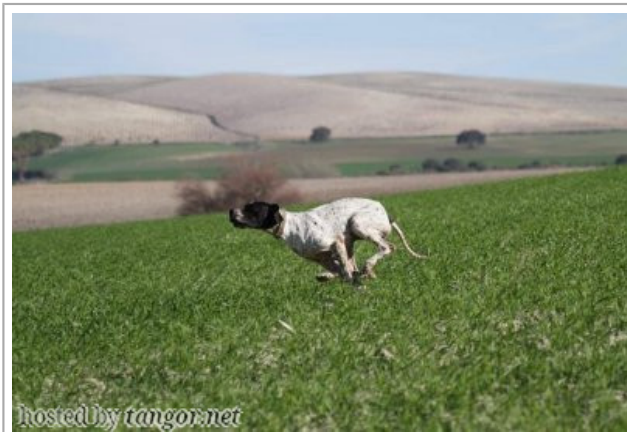

MAÏKA DES MONTS DE GUYENNE

2016-08-13 (F) LOF 108232/20716
Couleur : Noï.PBI.Env / Dyspl. : A
[fiche affiche](#)

Père
ICARO DES TROIS BARONNIES
2013-07-08 (M)
LOF 104705/16447
- Noï. PBI.Env.

NABB AYRTON 2005-05-14 (M) LOF 92906/14267 (TR) - Noï. PBI.Env.