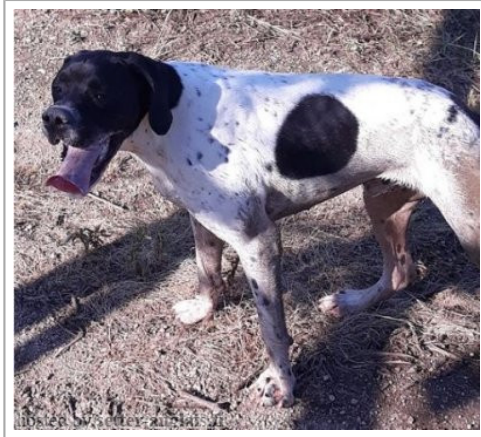

NECTAR DE PASARIN

2018-12-23 (M) LOE 2456956
Couleur : Blanco y negro
[fiche affixe](#)

Père
JUL DE PASARIN
2014-11-25 (M)
LOE 2238303
(CHR)

HARPO DE PASARIN 2012-09-11 (M)
LOE 2113315 (ChR)

ENFONXA DE PASARIN 2009-08-27
(F) LOE 1937234 (Ch. R.)