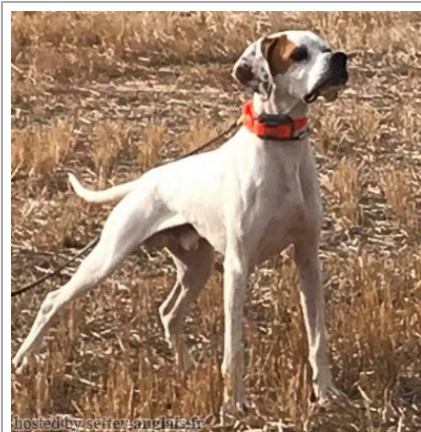

KANSAS DA XEARA

(M) LOE
Couleur : Blanco naranja
[fiche affixe](#)

hosted by sciref.org/inf/inf

Père
[PERSEO DA XEARA](#)
2014-08-15 (M)
LOE 2227980
- Blanco negro

[TIRANO DA XEARA](#) 2006-04-10 (M)
LOE 1631904 (CH(ES)T, TR) - Noi.
PBI.Env.

[EVA DE AKELARRE](#) (F) LOE
1903920 - Blanco naranja

[VITO DE AKELARRE](#) (M) LOE
1449221

[SECA DA XEARA](#) (F) LOE 1249143

[FIANO DEL VOLTURNO](#) 2002-03-29
(M) LOI LO02159092 (CH GQ, Ch. Ital.
Lav., Camp. Ripr., Ch. Int. Lav.) - BIANCO
NERO