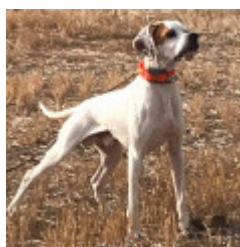

Eleveur : Jose Ruben Iage Diaz / Propriétaire : Ingerborg y Daniel
Sang italien (estimation) : 66 %
Estimation des points au pédigrée : 10

Taux de consanguinité (estimation) : 1.5 %

RIBOT DELLA NOCE (4,5,5 X 6,7) : 0.006042
IZARD DE CHAMPOTI (4,5 X 6) : 0.003296
PERLA DEL VENTO (6,7 X 5,6,7,8) : 0.002747
FAUNO DEL VENTO (7,7,8,8,8 X 8,8,8,8,8,8) : 0.001404
FIERA DEL VENTO (7,8 X 6,6,7,8) : 0.000366
ARDITO DEL VENTO (6 X 7,8) : 0.000366
HARDY DU BOIS DES PERCHES (5 X 8) : 0.000244
ALPIN DE LA COTANCE (5,6,7,8 X 7) : 0.000183
TIP DELLA CISA (6,7 X 8,8) : 0.000183
TIBET DE LA LEMBAZ (6,6,7,7,8,8 X 8) : 0.000122
BRANDO DEL VENTO (7 X 7) : 0.000122
FIESTA DEL VENTO (8,8 X 8) : 0.000061
ADONE (8,8 X 8) : 0.000061
MARCH DELLA CISA (8 X 7) : 0.000061

Note : les données ne sont pas garanties. Elles ont été entrées par les membres sans garantie d'exactitude.