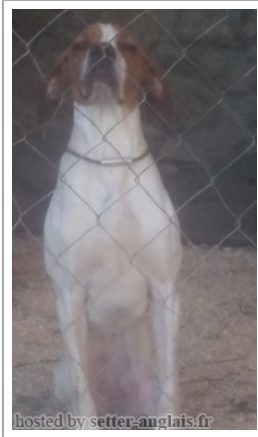

**D'CLANDESTINA DA XEARA**

(F) LOE  
Couleur : Blanco naranja  
[fiche affixe](#)

hosted by setter-anglais.fr

Père  
**BALOO DE CASTROGALIA**  
2015-06-24 (M)  
LOE 2331523  
- Blanco-negro

**BOSS** 2009-03-21 (M) LOI  
LO1061207 (Ch. Ital. Lav., CH GQ, Ch. Int.  
Lav., CH(IT)T) - BIANCO NERO

alex posev &amp; photo

**GALIA** 2012-03-06 (F) LOE 2091303 -  
Blanco-negro

**AXEL DELLA GALLUCCIA**  
2007-08-09 (M) - BIANCO ARANCIO

**ASSIA** 2003-02-20 (F) LOI  
LO0448176 - BIANCO NERO

**FALLA CAMP DE LLIRIA** 2010-03-28  
(F) LOE 1941278 - Blanco-negro