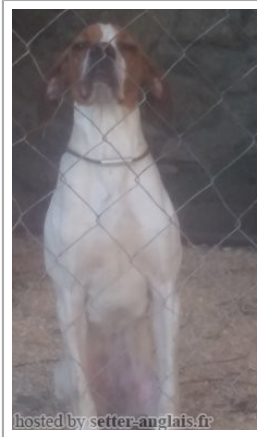

D'CLANDESTINA DA XEARA

(F) LOE
Couleur : Blanco naranja
[fiche affixe](#)

hosted by setter-anglais.fr

BOSS 2009-03-21 (M) LOI
LO1061207 (Ch. Ital. Lav., CH GQ, Ch. Int.
Lav.) - BIANCO NERO

alex posev & photo

Père
BALOO DE CASTROGALIA
2015-06-24 (M)
LOE 2331523
- Blanco-negro

GALIA 2012-03-06 (F) LOE 2091303 -
Blanco-negro

AXEL DELLA GALLUCCIA
2007-08-09 (M) - BIANCO ARANCIO

ASSIA 2003-02-20 (F) LOI
LO0448176 - BIANCO NERO