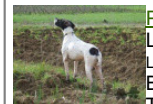

PETITE 2002-01-08 (F)
LOI LO0231488 (Ch. Ital.
Lav., Camp. Ripr.) -
BIANCO NERO CON
TESTA NERA MACCH

ASTRO 2005-07-15 (M) LOF 93352 -
Noi. PBI.Env.

ANNE DE CAMP DE LLIRIA (F) LOE
1575288 - Blanco-negro