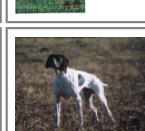

PBI.TLi.

IMAGE DU BOIS DE MOUN
1993-10-23 (F) LOF 71917 - Noi.
PBI.Env.

**JOHNSON DU
BOIS DES
PERCHES**
1994-08-18 (M)
LOF 73401/10531

(CH A, CH P, CH GQ, CHIT, TR) - Fau.
PBI.Env.

**NIKITA DE LA
PERDRISSETTE** 1997-05-26
(F) LOF 79908/14312 (TR) -
Mar. PBI.Env.