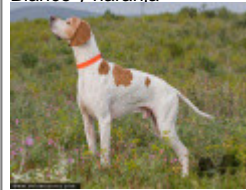

FOLYA DE MIRALTAJO

2019-04-10 (F) LOE 2479614
Couleur : Blanco y naranja
[fiche affixe](#)

hosted by setter-anglais.fr

ROBI DE LA MAZORRA (M) LOE
1197669 (TrPR (E.04) TrCP(E.05)) HD-A -
Blanco y naranja

Père
ERIK DE KARTELLA
2009-06-05 (M)
LOE HD-A
- Black and white