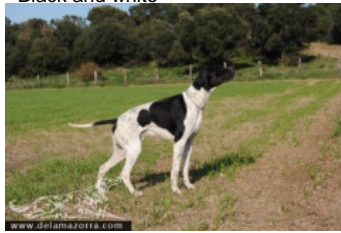

FOLYA DE MIRALTAJO

2019-04-10 (F) LOE 2479614
Couleur : Blanco y naranja
[fiche affixe](#)

hosted by setter-anglais.fr

ROBI DE LA MAZORRA (M) LOE
1197669 (TrPR (E.04) TrCP(E.05)) HD-A -
Blanco y naranja

Père
ERIK DE KARTELLA
2009-06-05 (M)
LOE HD-A
- Black and white