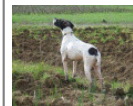

MACC.CANN

IRA DI TRAMONTE 2004-06-18 (F)  
LOI LO0583559 - BIANCO ARANCIO

RIBOT DELLA NOCE  
1995-04-25 (M) LOI  
PT189608 (CHIT, CH  
GQ, CH(IT)T, CH(IT)B) -  
BIANCO NERO  
MASCHERA SIMMETRICA

PETITE 2002-01-08 (F)  
LOI LO0231488 (Ch. Ital.  
Lav., Camp. Ripr.) -  
BIANCO NERO CON  
TESTA NERA MACCH