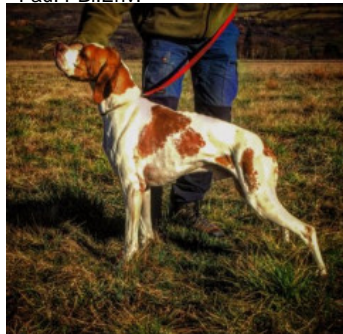

**RADJA DE SAINT GUILLEM DE LOSAC**

2020-09-20 (F) LOF 112832

Couleur : Fau. PBI.Env.

[fiche affixe](#)

Père  
[OSLO DE COUCAREILLE](#)  
 2018-10-27 (M)  
 LOF 110878 HD-A  
 - Fau. PBI.Env.

[COGNAC DE PREBOIS](#) 2007-03-23  
 (M) LOF 95653/14657 - Noi. PBI.Env.