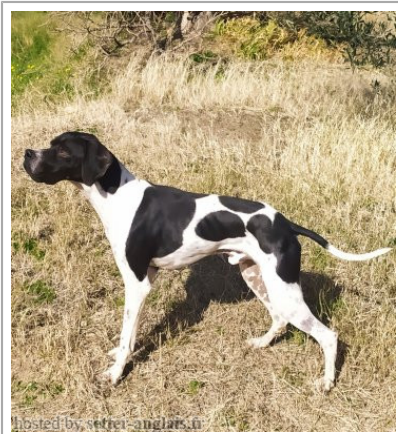

SMIT

2020-02-01 (M) LOI LO2044628
Couleur : nero e bianco / Dyspl. : A

Père
ACHILLE
2015-01-15 (M)
LOI LO1570321
- BIANCO ARANCIO

RONNYE 2012-06-20 (M) LOI
LO12114936 HD-A - BIANCO
ARANCIO

FLORA 2011-11-11 (F) LOI
LO1215136 - BIANCO NERO TESTA
DI MORO MACCHI

CLASTIDIUM VERON 2003-04-20 (M)
LOI LO0390655 (CH GQ) - BIANCO
NERO MASCHERA CHIUSA MACC

AFRICA 2008-12-02 (F) LOI
LO09118168 - BIANCO NERO
MASCHERA ASIMMETRICA

SEMEGHINI VLADI 2002-11-23 (M)
LOI LO0326795 (Ch Int. Lav. (CHIT), Ch
Ital. Lav. (CH T), CH(I)B, CH IB, CH P) HD-B -
BIANCO ARANCIO

LUNA DEL VENTO 1993-01-10 (F)
LOI LO0390236 HD-A - BIANCO
NERO MASCHERA MACCHIA COD

RIBOT DELLA NOCE
1995-04-25 (M) LOI
PT189608 (CHIT, CH
GQ, CH(IT)T, CH(IT)B) -
BIANCO NERO

MASCHERA SIMMETRICA

CLASTIDIUM ADUA 2001-06-13 (F)
LOI LO0212874 - BIANCO ARANCIO
MACCHIE COLLO COR