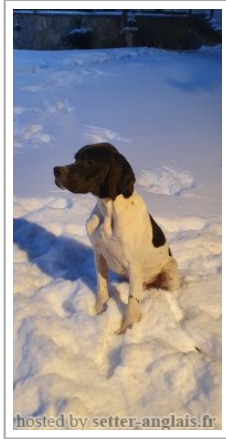

DRAGO

2020-08-11 (M) LOI LO20136726
Couleur : Black white

hosted by setter-anglais.fr

Père
CLASTIDIUM BUCH
2010-04-28 (M)
LOI LO10202428
(CH GQ, Ch. Ital. Lav., Camp. Ripr.)
- BIANCO ARANCIO

BILL 2001-01-10 (M) LOI LO0179397
(Ch. Int. Lav., CH GQ, Camp. Ripr., Ch. Ital. Lav.) - BIANCO ARANCIO