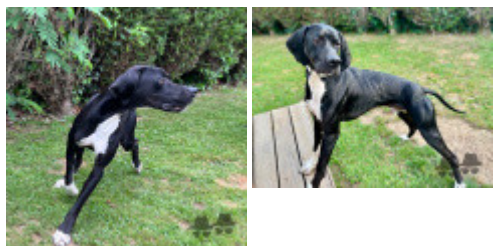

Puce : 250269608612799

Sang italien (estimation) : 49 %

Estimation des points au pédigrée : 2

Taux de consanguinité (estimation) : 10.7 %

DON DIEGO DE LA TOUR DE VAYROLS (3 X 2) : 0.063477
TARA DE LA POWDRE D'ESCAMPETTE (4 X 3) : 0.015869
SIMON DE COUCAREILLE (4 X 3) : 0.015625
ARC DE LA PLAINE DU GAVE (6,7,8,8,8,8,8 X 5,7) : 0.002319
FRAY DU RIOU DE LA CUVE (7,7,7,7,7,7 X 6) : 0.001221
FAUNO DEL VENTO (8,8,8,8,8,8 X 7,7,8,8,8,8) : 0.001221
TIBET DE LA LEMBAZ (8,8,8,8,8,8,8 X 7,7,7,7,8) : 0.001221
ASTRA DU VIVIER DU FIEUX (8,8,8,8,8,8,8 X 7,7,8) : 0.000732
BINGO DE LA VALLEE DU FREMUR (8,8,8,8,8,8,8 X 7,7,8) : 0.000732
IPPOCAMPO DEL VENTO (7,8,8,8,8 X 6,7,7,8) : 0.000671
DRAKKAR DE FACAO (7,7 X 6,6) : 0.000488
CORINTHE DU BOIS DE MOUN (7,7 X 6,6) : 0.000488
PUCE DU SAMOURAI (8,8,8 X 7,7,7,8) : 0.000275
DARNICH DU BOIS DES PERCHES (7,8 X 6,7) : 0.000244
FIONA DES BUVEURS D'AIR (7,7 X 6) : 0.000244
CORY DE LA MAZORRA (6,8 X 5) : 0.000244
TANIS DE LA DUNE AUX OYATS (8,8 X 7,7,8,8,8) : 0.000244
ARDITO DEL VENTO (7,8 X 6,7) : 0.000244
ESPERIA DEL VENTO (8,8,8,8 X 8,8) : 0.000244
ERCOLE DEL VENTO (7,8,8 X 6,7,7) : 0.000244
DREK DELLA CISA (8,8 X 7,7,8,8,8) : 0.000244
ESPERIA DEL VENTO (8,8 X 7,8,8,8) : 0.000183
ADONE (8,8 X 7,7,8,8) : 0.000183
BRICK DES PISES (7,8 X 6) : 0.000122
BETYLE DE SAINT FORTIS (7,8,8,8,8,8,8 X 7) : 0.000122
ASSO DEL VENTO (7,8 X 6) : 0.000122
ALPIN DE LA COTANCE (7,8 X 6,7,8) : 0.000092
MARCH DELLA CISA (8 X 7,8,8) : 0.000061
VICOMTE DU BOIS DE MOUN (7 X 6,8) : 0.000061
VER DE PLAYABARRI (8 X 7,8,8) : 0.000061