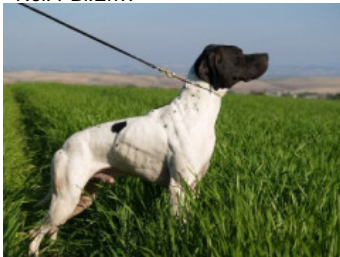

**MISTRAL** llamada **TRASLOSMONTES**

2018-09-30 (M) LOE 2451984

Couleur : Blanco y negro / Dyspl. : A

hosted by setter-anglais.fr

Père  
**ARISTANI'S KLEMENT**  
2008-10-07 (M)

(CH(IT)T)  
- Noi. PBI.Env.