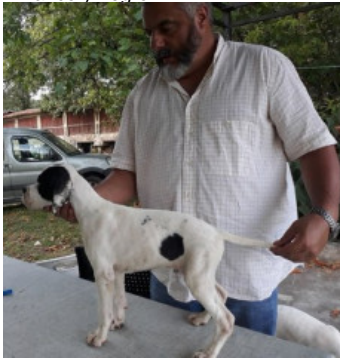

POL DE PASARIN

2020-09-03 (M) LOE 2538153
Couleur : Blanco y negro
[fiche affixe](#)

Père
NORDES DE PASARIN
2018-06-25 (M)
LOE 2424445
- Blanco y negro

LEON DE PASARIN 2016-08-22 (M)
LOE 2335510 - Blanco y negro