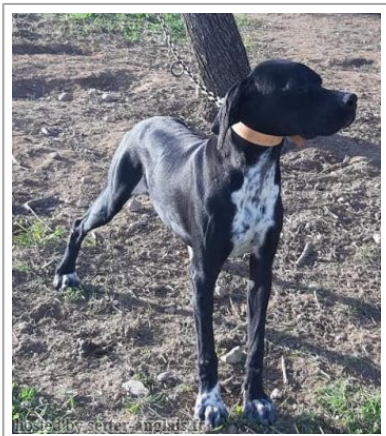

**KIM**

(F) LOE 2427529

Père  
**J.SULTAN OD IVANICA**  
(M)  
LOE 2358581  
- Blanco y naranja

Mère  
**KENIA**  
(F)  
LOE 1803787  
- negro

**IDOLO-SPEED OD IVANICA**  
2013-11-29 (M) JR706088 (5/ 2CAC  
2BOB IUO CACIB BOG-3 HD-A)