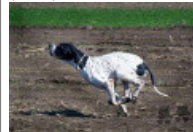

[CALLY DOS POTINHOS](#) (F) LOP
414619 - branco e preto

[BISBAL DEL ESTILO Y PASION](#) (M)
LOE

[XE DOS POTINHOS](#) (F) LOE

[USARD DOS POTINHOS](#) (M) LOE
(TrGB)