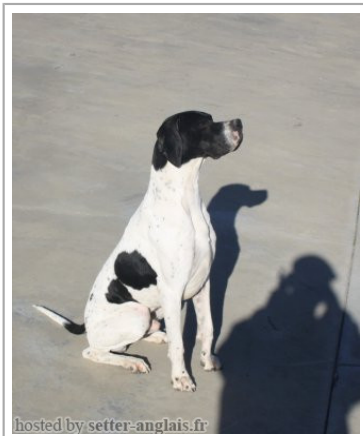

**TOBI**

2016-03-31 (M) LOE 2315884  
Couleur : blanco y negro

hosted by setter-anglais.fr

<p>Père <u>DALI DE L'EL BALDIO</u> llamada <u>GOLT</u> (M) LOE 1976549</p>	<p><u>TIRANO DA XEARA</u> 2006-04-10 (M) LOE 1631904 (CH(ES)T, TR) - Noi. PBI.Env.</p> 	<p><u>VITO DE AKELARRE</u> (M) LOE 1449221</p> 	<p><u>RIBOT DELLA NOCE</u> 1995-04-25 (M) LOI PT189608 (CHIT, CH GQ, CH(IT)T, CH(IT)B) - BIANCO NERO MASCHERA SIMMETRICA</p> <p><u>SAMBA DE AKELARRE</u> (F) 1249505 - Blanco y negro</p>
<p>Mère <u>ILENA</u> llamada <u>DAMA</u> 2013-10-20 (F) LOE 2178780 - blanco y negro</p>	<p><u>DEA DEL VENTO</u> 1995-05-01 (F) LOI LO0596264 - BIANCO NERO MASCHERA CHIUSA MACC</p> <p><u>YON DEL CASTILLO DE ALMANSA</u> (M) LOE 1953033 (TrGB(E.13))</p>	<p><u>SECA DA XEARA</u> (F) LOE 1249143</p> <p><u>RIALTO DEL VENTO</u> 1996-10-28 (M) LOI LO9814008 (Camp. Ripr.) - BIANCO NERO TESTA NERA MACCHIA T</p>  <p><u>TAURIDE DEL VENTO</u> 1991-01-23 (F) LOI LO01181882 - BIANCO ARANCIO MASCHERA MACCHIA</p>	<p><u>IZARD DE CHAMPOTI</u> 1993-07-03 (M) LOF 711579627 (CHIT, CHGB (CHGQ) Tr GB, CH (CIT)) - Fau. PBI.Env.</p> <p><u>KELY</u> (F)</p> <p><u>FANFULLA DEL VENTO</u> 2002-05-06 (M) LOI PT179365 - BIANCO NERO CON MASCHERA CHIUSA</p> <p><u>SEGESTA DEL VENTO</u> 1991-11-10 (F) LOI PT174386 - BIANCO NERO TESTA NERA GRANDI MA</p> <p><u>GERONIMO DEL VENTO</u> 1989-01-15 (M) LOI PT157938 - BIANCO NERO TESTA DI MORO GRANDI</p> <p><u>GILDA DEL VENTO</u> 1988-03-04 (F) LOI PT158052 - BIANCO ARANCIO MASCHERA MACCHIE</p>
<p><u>DALIA</u> (F) LOE 1871770</p>	<p><u>ROBY DE CASTILLO DE ALMANSA</u> (M) LOE 1561284 (TrCp(E.08). TrPR(E.08))</p> <p><u>ZORA DEL ESTILO Y PASION</u> (M) LOE 1349650</p> <p><u>VICTOR</u> (M) LOE 1474528 (TrCp(E.10))</p> <p><u>FENI DE LOS ALUCHES</u> (F) LOE 1552371</p>	<p><u>MICO DEL CASTILLO DE ALMANSA</u> (M) LOE 1410216 (TrCp(E.06). TrPR(E.06))</p> <p><u>SIDRA DE SOL DE NAVELINA</u> (F) LOE 1288156 (TrCp(E.04). TrPR(E.04))</p> <p><u>RIBOT DELLA NOCE</u> 1995-04-25 (M) LOI PT189608 (CHIT, CH GQ, CH(IT)T, CH(IT)B) - BIANCO NERO MASCHERA SIMMETRICA</p> <p><u>QUINTA</u> (F) LOE 1218287 - Blanco-negro</p> <p><u>MILORD DI GROPPPO</u> 1995-05-25 (M) LOI PT190625 (CH IB, CH(I)B) - BIANCO FEGATO ORECCHIE PIGMENTAT</p> <p><u>POLKA URSAONESOL</u> (F) LOE 1158434</p> <p><u>LIDER DE MONTELARREINA</u> (M) LOE 1381160</p> <p><u>ABAC DE LOS ALUCHES</u> (F) LOE 1208540</p>	