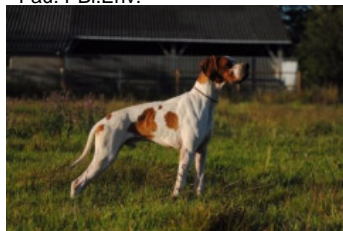

**SIERRA DE LA CROIX JALLU**

2021-02-02 (F) LOF 113120  
Couleur : Fau. PBI.Env.  
[fiche affixe](#)

hosted by setter-anglais.fr

Père  
[LANCELOT DE LA VALLEE DU POMMIER FAL](#)  
2015-01-11 (M)  
LOF 106382/16777  
(TR, CH P, CH IT)  
- Fau. PBI.Env.

[ICKO DE LA FORET DE BELLE BRANCHE](#) 2013-09-01 (M) LOF 105073/16484 - Noi. PBI.Env.

[FILANTE DE LA SAUVIGNERE](#) 2010-06-25 (F) LOF 100743/19896 - Fau. PBI.TLi.

[VISTO DU PUY DU THELLE](#) 2004-08-18 (M) LOF 91592/13992 - Fau. PBI.Env.

Eleveur : Nicolas Polet / Propriétaire : Nicolas Polet (nico.polet35@gmail.com)

Taille : 56 cm

Puce : 250269300160185

Sang italien (estimation) : 46 %

Estimation des points au pédigrée : 12