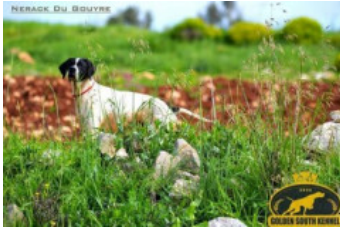

**PENNY GOLDEN SOUTH**

2018-12-25 (F) EP337/20KCL  
Couleur : Noir/blanc  
[fiche affixe](#)

hosted by setter-anglais.fr

Père  
**NERACK DU GOUYRE**  
2017-05-01 (M)  
LOF 108818  
- Noi. PBI.Env.

**L'XO DE LA VALLEE DES PICTONS**  
2013-05-05 (M) LOF 104386/16530  
(CH GT, TRGQ, CH GQ, CH GN) - Noi.  
PBI.Env.