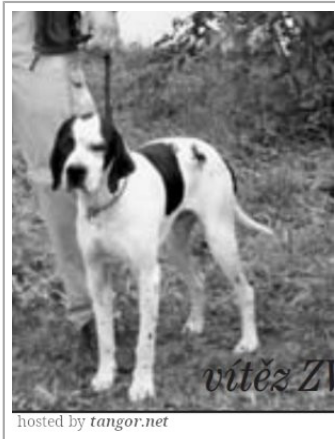

TOR

(M) LOE 1590399

hosted by tangor.net

	<p>RIBOT DELLA NOCE 1995-04-25 (M) LOI PT189608 (CHIT, CH GQ, CH(IT)T, CH(IT)B) - BIANCO NERO MASCHERA SIMMETRICA</p> 	<p>CARIDDI DEL VENTO 1987-11-22 (M) LOI PT153233 (CHIT CHINT) - BIANCO ARANCIO MASCHERA ORECCHIE</p> 	<p>ASTOR DELLA MARCIOLA 1982-11-30 (M) LOI PT126190 - BIANCO NERO</p>
<p>Père RONALDO DEL ESTILO Y PASION (M) LOE 1349648 - Blanco y negro</p>	<p>QUINTA (F) LOE 1218287 - Blanco-negro</p>	<p>EDY 1991-08-04 (F) LOI PT171935 - BIANCO NERO MASCHERA GRANDI MACC</p> 	<p>AMOA DEL VENTO 1984-08-17 (F) LOI PT132884 (Camp. Ripr.) - BIANCO E NERO MASCHERA PICCHIETT</p> 
		<p>IUN DE SANJURI (M)</p>	<p>IPPOCRATE DEL VENTO 1982-08-31 (M) LOI PT119471 (Camp. Ripr.) - BIANCO E NERO TESTA DI MORO MACC</p> 
		<p>ORMA DE L'EL BALDIO (F) LOE 999965</p>	<p>CLASTIDIUM FRINE 1984-07-05 (F) LOI PT130378 - BIANCO ARANCIO STELLA IN FRONTE</p> 
		<p>ENZO DE LA MAZORRA 1989-06-27 (M)</p>	<p>RITA DE FLASKE (F) LOE 0367806</p>
		<p>FARFALLA DEL VENTO (F) LOI 188769</p>	<p>MAMBO DEL BALDIO (M) LOE 0805365</p>