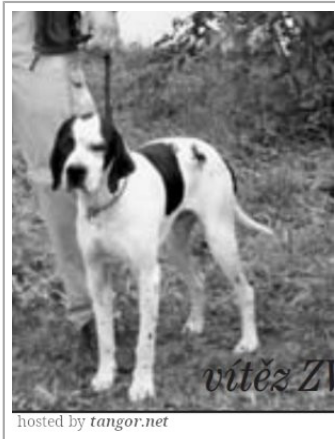

TOR

(M) LOE 1590399

hosted by tangor.net

RIBOT DELLA NOCE 1995-04-25 (M)
LOI PT189608 (CHIT, CH GQ, CH(IT)T,
CH(IT)B) - BIANCO NERO MASCHERA
SIMMETRICA

Père
RONALDO DEL ESTILO Y PASION
(M)
LOE 1349648
- Blanco y negro