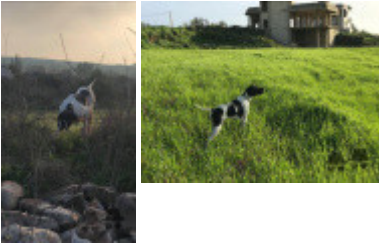

ROCK EL LAZORDI

2018-07-02 (M) LOF EP142/19KCLSB
 Couleur : Black and white
[fiche affixe](#)

Père inconnu	inconnu	inconnu	inconnu	
			inconnu	
		inconnu	inconnu	inconnu
				inconnu
	inconnu	inconnu	inconnu	
			inconnu	
		inconnu	inconnu	inconnu
				inconnu

Mère inconnu	inconnu	inconnu	inconnu
		inconnu	inconnu
		inconnu	inconnu
		inconnu	inconnu
	inconnu	inconnu	inconnu
		inconnu	inconnu
		inconnu	inconnu
		inconnu	inconnu

Eleveur : Hassan fayad
Taille : 63 cm
Puce : 953010001862584