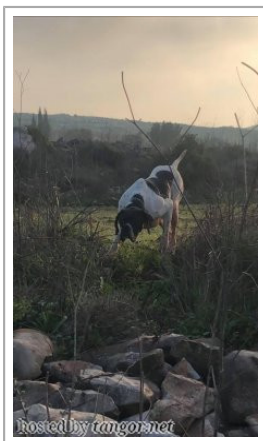

ROCK EL LAZORDI

2018-07-02 (M) LOF EP142/19KCLSB
 Couleur : Black and white
[fiche affixe](#)

Père inconnu	inconnu	inconnu	inconnu	
			inconnu	
		inconnu	inconnu	inconnu
				inconnu
	inconnu	inconnu	inconnu	
			inconnu	
		inconnu	inconnu	inconnu
				inconnu

Mère inconnu	inconnu	inconnu	inconnu
		inconnu	inconnu
		inconnu	inconnu
		inconnu	inconnu
	inconnu	inconnu	inconnu
		inconnu	inconnu
		inconnu	inconnu
		inconnu	inconnu

Eleveur : Hassan fayad
Taille : 63 cm
Puce : 953010001862584