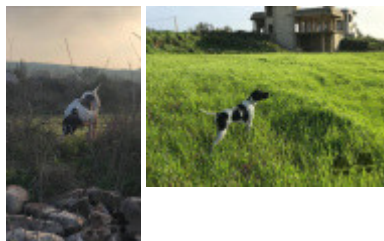

ROCK EL LAZORDI

2018-07-02 (M) LOF EP142/19KCLSB
 Couleur : Black and white
[fiche affixe](#)

Père inconnu	inconnu	inconnu	inconnu
		inconnu	inconnu
	inconnu	inconnu	inconnu
		inconnu	inconnu
		inconnu	inconnu
		inconnu	inconnu
Mère inconnu	inconnu	inconnu	inconnu
		inconnu	inconnu
	inconnu	inconnu	inconnu
		inconnu	inconnu
		inconnu	inconnu
		inconnu	inconnu

Eleveur : Hassan fayad
 Taille : 63 cm
 Puce : 953010001862584

Note : les données ne sont pas garanties. Elles ont été entrées par les membres sans garantie d'exactitude.