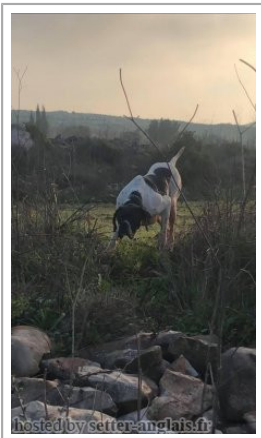

ROCK EL LAZORDI

2018-07-02 (M) LOF EP142/19KCLSB
 Couleur : Black and white
[fiche affixe](#)

Père inconnu	inconnu	inconnu	inconnu
		inconnu	inconnu
	inconnu	inconnu	inconnu
		inconnu	inconnu
		inconnu	inconnu
		inconnu	inconnu
Mère inconnu	inconnu	inconnu	inconnu
		inconnu	inconnu
	inconnu	inconnu	inconnu
		inconnu	inconnu
		inconnu	inconnu
		inconnu	inconnu

Eleveur : Hassan fayad
 Taille : 63 cm
 Puce : 953010001862584

Note : les données ne sont pas garanties. Elles ont été entrées par les membres sans garantie d'exactitude.