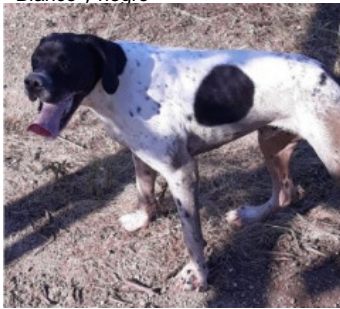

RIO DE PASARIN

2021-03-02 (M) LOE 2570320
[fiche affixe](#)

hosted by setter-anglais.fr

Père
NECTAR DE PASARIN
 2018-12-23 (M)
 LOE 2456956
 - Blanco y negro

JUL DE PASARIN 2014-11-25 (M)
 LOE 2238303 (CHR)