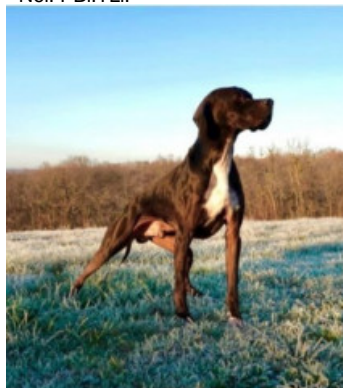

SNAKE DU DOMAINE DES QUETES D'EOLE

2021-04-02 (M) LOF 113288/18188

Couleur : Mar. PBI.TLi.

[fiche affixe](#)

Père

[LOLOI DU GOUYRE](#)

2015-01-02 (M)

LOF 106433/16761

(TR, CH T, CH P, CH GT, CH CFR)

- Noi. PBI.TLi.

[MOSE' DEL SARGIADAE](#) 2010-10-02
(M) LOI LO10174639 (CH IB, CH IT,
CH(I)B, CH(I)T) - Noi. PBI.Env.

[ETOILE DU GOUYRE](#) 2009-09-20 (F)
LOF 99342/18807 (CH A, TR, CH T, CH P,
CHIT) - Noi.

[TIRANO DA XEARA](#) 2006-04-10 (M)
LOE 1631904 (CH(ES)T, TR) - Noi.
PBI.Env.

[FEU-FOLLET DES GORGES DU
REGALON](#) 2010-06-17 (F) LOF
100394/19380 - Fau. PBI.Env.

Mère

[LIPI DES TERRES INCONNUES](#)

2015-09-01 (F)

LOF 107076/20528

- Fau. PBI.Env.

[ADMIRAL DEL SARGIADAE](#)
2007-01-16 (M) LOI LO0757556 -
BIANCO ARANCIO

[INDIANA DEL SARGIADAE](#)
2002-10-31 (F) LOI LO035161 -
BIANCO MARRONE

[ZEFIRO SIRTOUF](#) 2007-05-21 (M)
LOF 97683/14857 - Noi. PBI.Env.

[BIBA DES PLAINES DU GRAND
CHENE](#) 2006-07-11 (F) LOF
94456/17438 (CH A, CH P) - Noi.

[VITO DE AKELARRE](#) (M) LOE
1449221

[SECA DA XEARA](#) (F) LOE 1249143

[TINO DES GORGES DU REGALON](#)
2002-09-05 (M) LOF 88598/13442 (TR)
- Fau. PBI.TLi.

[BONEY-M DES GORGES DU
REGALON](#) 2006-04-12 (F) LOF
93634/17471 (TR) - Noi. PBI.Env.

[ZEN DEL FELTRINO](#)
2003-10-30 (M) LOI
LO0437331 (CH GQ,
Ch. Ital. Lav., Ch. Int. Lav.,
Camp. Ripr.) - BIANCO
ARANCIO

[JAGA](#) 1998-02-20 (F)
LOF 98137098 -
BIANCO NERO

[MILORD DI GROPPA](#)
1995-05-25 (M) LOI
PT190625 (CH IB, CH(I)B)
- BIANCO FEGATO
ORECCHIE
PIGMENTAT

[FANNI' DEL NOCINO](#)
1999-08-27 (F) LOI
LO009 - BIANCO NERO
MASCHERA APERTA
MACC

[DARIO VON DER
POSTSCHWAIGE](#)
(M)

[QUICK VON DER POSTSCHWAIGE](#)
(F)

[UKASE DU BOIS DES
PERCHES](#) 2003-05-21
(M) LOF 89552/13593 -
Noi. PBI.Env.

[SIERRA DE LA GARENNE
D'ARMAGNAC](#) 2001-11-10 (F) LOF
87210/15794 (CH IB) - Noi.

[RIBOT DELLA NOCE](#)
1995-04-25 (M) LOI
PT189608 (CHIT, CH
GQ, CH(IT)T, CH(IT)B) -
BIANCO NERO
MASCHERA SIMMETRICA

[SAMBA DE AKELARRE](#) (F) 1249505 -
Blanco y negro

[IZARD DE
CHAMPOTI](#)
1993-07-03 (M) LOF
71157/9627 (CHIT,
CHGB (CHGQ) Tr GB, CH
(CIT)) - Fau. PBI.Env.

[KELY](#) (F)

[QUEN DE COPLILLA](#) 2000-12-26 (M)
LOE 1203419-(ESP)-

[MEPS DE COUCAREILLE](#)
1996-09-11 (F) LOF 78311/13430 -
Noi. PBI.Env.

[TAMBO DES FEUX DE
LA PASSION](#)
2002-05-12 (M) LOF
90164/13447 - Noi.
PBI.Env.

[MEPS DE COUCAREILLE](#)
1996-09-11 (F) LOF 78311/13430 -
Noi. PBI.Env.