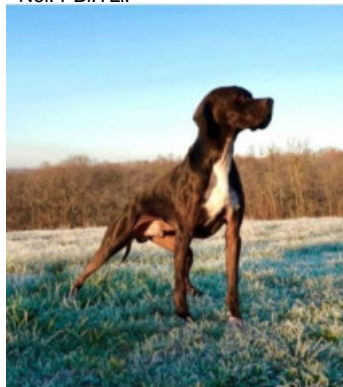

Père

LOLOI DU GOUYRE

2015-01-02 (M)

LOF 106433/16761

(TR, CH T, CH P, CH GT, CHCFR)

- Noi. PBI.TLi.

ETOILE DU GOUYRE 2009-09-20 (F)  
LOF 99342/18807 (CH A, TR, CH T, CH P,  
CHIT) - Noi.

ADMIRAL DEL SARGIADAE  
2007-01-16 (M) LOI LO0757556 -  
BIANCO ARANCIO